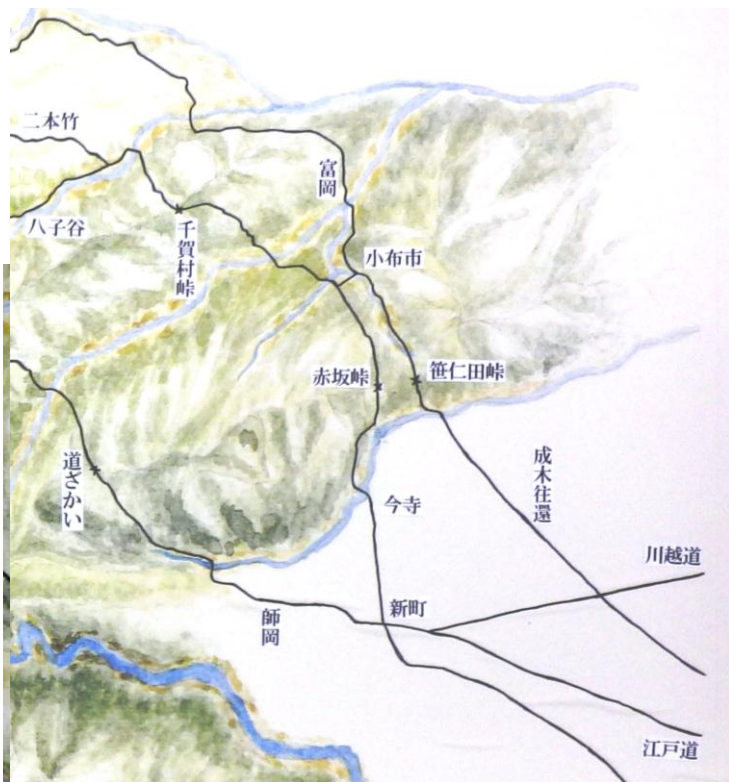

大門市民センターだより

第44回少年少女球技大会を開催

6月26日(日) 大門地区子供会育成会、第三支会、青少年対策大門地区委員会の共催により、市立第三小学校にて球技大会が開催されました。

ミニサッカーに5チーム・46人、ミニバスケットに8チーム・61人の子どもたちが選手として参加し、熱戦を繰り広げました。

「社会を明るくする運動」講演会を開催

7月20日(水)、大門市民センターで、大勢の方々の参加をいただき、第三支会地区保護司会、第三支会、青少年対策大門地区委員会、大門地区子供会育成会の4団体の共催で、社会を明るくする運動の一環としてビデオ「危険なつながり」の上映と講演会が開催されました。

講演会では、講師の市立第三中学校校長の川窪公夫氏から「中学生の現状について」お話を伺った後、地域の保護司の方を中心に、ビデオや講演の内容について質疑応答が実施され講演会を終了しました。

霞老壮大学7月講座

文化財保護審議会委員の角田清美先生をお招きして、市内の字名と峠道についてお話し頂きました。

地名の由来や時代によって変わる峠の往き来など、地元に住んでいても由来が解らなかつたり、初めて知ることでも沢山あり、参加者の知的探究心を大いに満たしてくれる講演でした。

大門図書館からのお知らせ

★★★ 新刊案内 ★★★

《一般書》

パソコン入門5冊分! 飯島 弘文
美しき羽毛 松原 卓二
体においしいはじめてのスムージー150

《小説》

飛鳥II SOS 西村 京太郎
ポイズンドクター・ホーリーマザー 湊 かなえ
希望荘 宮部 みゆき

《児童書》

ルルとララのようにそたルト あんびる やすこ
かいけつゾロリのおいしい金メダル 原 ゆたか
NEWマーク・記号の大百科 1~6

宿題の本やすいせん図書は 早めにかりにきてね!
他の図書館から取り寄せることもできます。

8月の休館日

15日(月)、16日(火)

大門市民センター文化展開催

今年の文化展は、11月19(土) 20(日)に開催します。

つきましては、地域の方の作品を募集いたしますので、多数の出品をお願いします。

管内の世帯と人口(平成28年7月1日現在)

地区	世帯数	人		
		男	女	計
2ブロック	6,089	6,684	6,618	13,302
3ブロック	3,008	3,955	3,869	7,824
計	9,097	10,639	10,487	21,126

2ブロック…吹上、野上町、大門、塩船
3ブロック…谷野、木野下、今寺