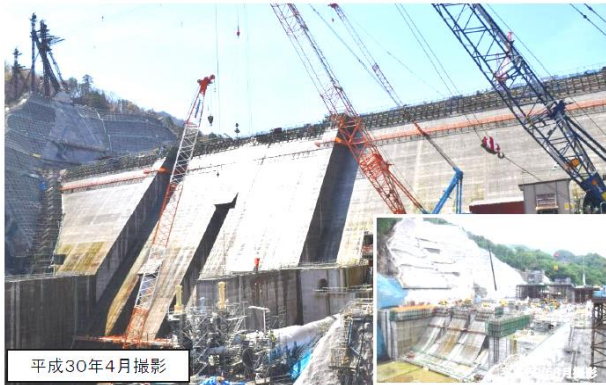

## 土砂災害・水害に備えて

梅雨の時期は、雨が多く降り続けると土砂災害や各種水害の発生する危険が高まります。住民の皆さんが安全に避難できるよう、市では毎年土砂災害対応訓練を実施しており、今年は、次のとおり実施します。

- 日 時 6月24日(日)、午前10時～正午
- 会 場 今井市民センター

訓練内容 避難訓練、体験訓練(起震車体験、水圧ドア体験等)

- ※また、訓練では「**緊急速報メール**」を当日2回(訓練の進捗状況により午前10時05分頃と午前11時05分頃を予定)、市内全域の携帯電話およびスマートフォン(ドコモ、au、ソフトバンク)に配信されますのでご注意ください。
- ※詳細は、広報おうちめ6月1日、15日号をご覧ください。

## 霞老壮大学見学会

平成30年4月撮影

(建設中のハツ場ダム)

5月23日(水)に群馬県にあるハツ場ダム建設現場の見学会を参加者70名で行いました。

ハツ場ダムは昭和27年に調査を行い平成27

ハツ場ダム 完成イメージ

年に工事に着手し建設中です。

完成は平成31年の予定です。