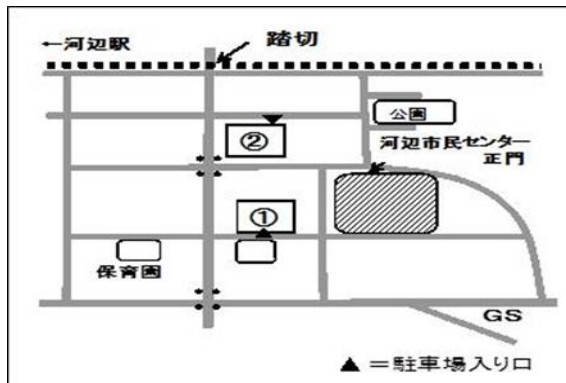

## 市民と市長との懇談会

地域の課題などについて意見交換をしてみませんか。  
どなたでも参加できますので、お気軽におでかけください。

**日 時 場** 10月18日(金) 午後7時～9時  
青梅市役所 (河辺・青梅・長淵・東青梅地区)

管内の世帯と人口

	世帯数	男	女	合計
元(2019)年9月現在	7,896	7,718人	7,744人	15,462人
前年比較	101	△22	0	△22

今月の市民センター休館日は  
10月21日(月)です。

# 第34回河辺市民センター文化祭

市民センターで活動されている団体や、河辺地域にお住いの方による作品の展示、踊りや演技・演奏の発表が行われます。

第10支会の焼きそば、青少年対策委員会によるフランクフルトの販売や輪投げゲーム、毎年大盛況の青梅食育クラブによる野菜の即売会などがあります。

ご家族そろって、お出かけください。

**日時** 10月19日(土)、20日(日)  
午前10時～午後4時  
**会場** 河辺市民センター体育館・中庭

駐車場には限りがあります。できるだけ徒歩か自転車などでご来場ください。

※当日は、センター内駐車場は使えません。

- ① 河辺市民センター第2駐車場
- ② 臨時駐車場(6丁目運動広場)