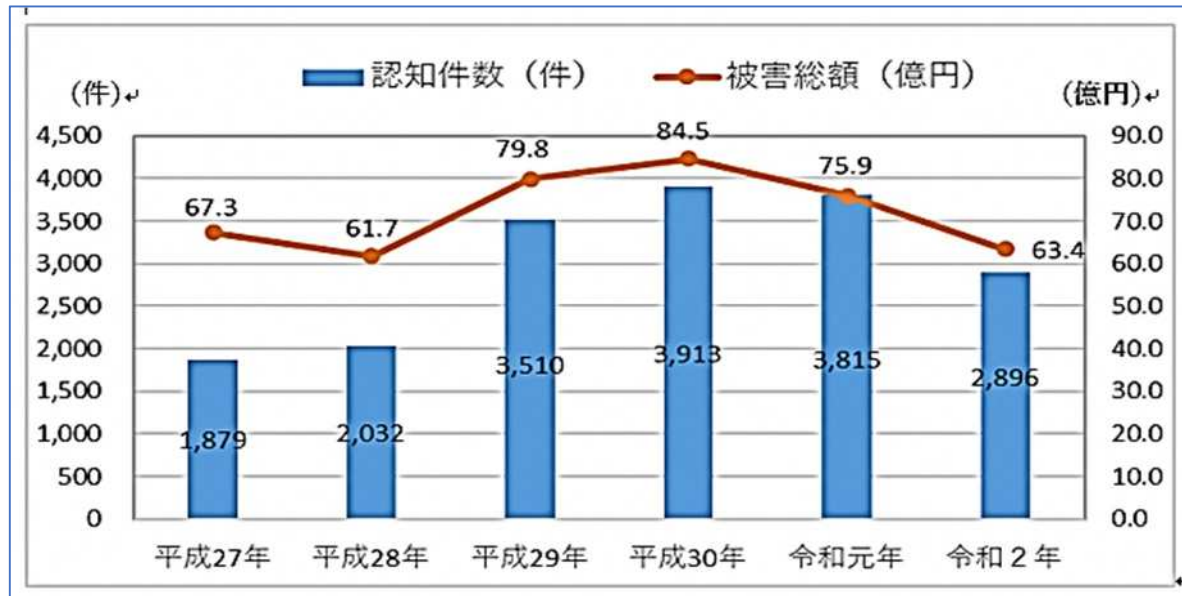

【東京都のホームページより】令和3年(2021年)4月13日更新

特殊詐欺の被害状況

都内における令和2年中の特殊詐欺被害は、認知件数 **2,896件**、被害総額は約 **63.4億円**で、一昨年に比べ、それぞれ減少しているものの、いまだ莫大な被害が発生しています。

特殊詐欺認知件数等の推移

※令和元年からキャッシュカード詐欺盗を計上

※キャッシュカード詐欺盗とは…

オレオレ詐欺と同様の手口で被害者と接触し、キャッシュカード等を封筒に入れさせ、隙を見て別の封筒にすり替えて、被害者のキャッシュカードを持ち去る（窃取する）手口