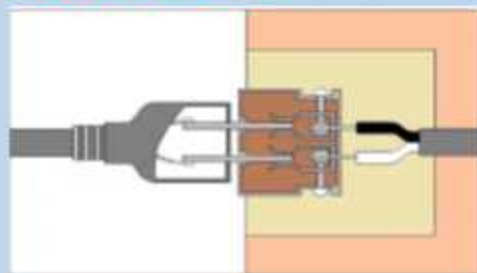

《トラック火災の防止》

トラック現象による火災は、長期間コンセントに差し込まれているプラグ部分に埃や湿気が溜まることで発生します。**大掃除の機会にコンセントやプラグ周りなどを確認**してみましょう。